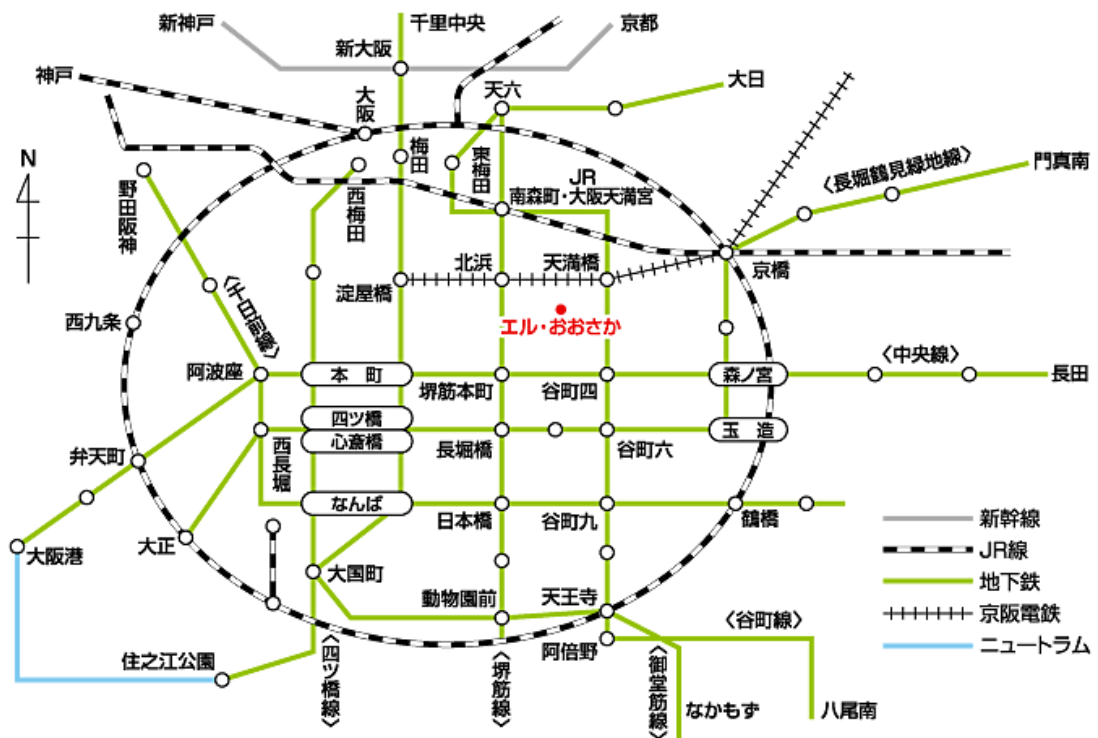

8月30日(土)1日目 全体会場

エル・おおさか(大阪府立労働センター) ご案内

京阪電車・大阪市営地下鉄谷町線「天満橋駅」より西へ300m

- ・「新大阪駅」からは…地下鉄御堂筋線(新大阪～淀屋橋)→京阪電鉄(淀屋橋～天満橋)
- ・「大阪駅」からは…地下鉄谷町線(東梅田～天満橋)
- ・「難波駅」からは…地下鉄千日前線(難波～谷町9丁目)→地下鉄谷町線(谷町9丁目～天満橋)