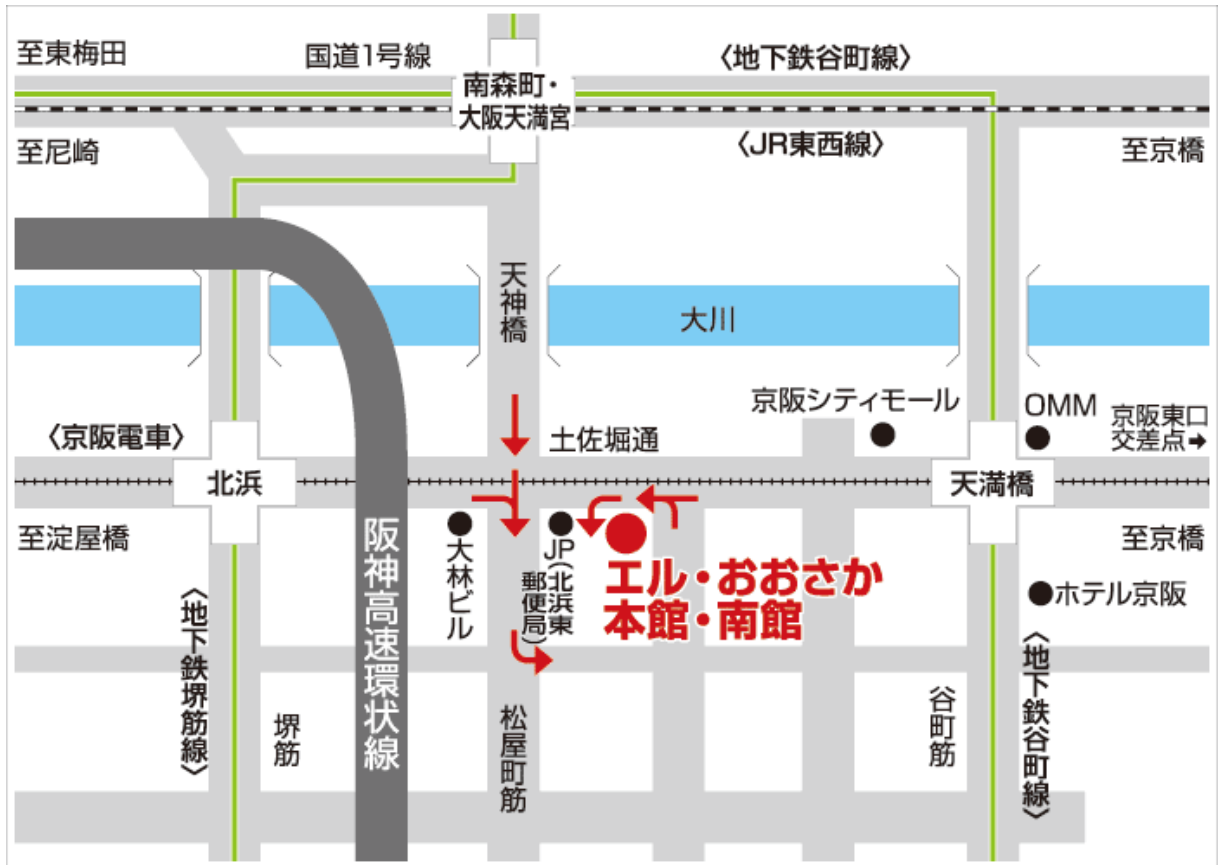

8月30日(土)1日目 全体会場

エル・おおさか(大阪府立労働センター) ご案内

京阪電車・大阪市営地下鉄谷町線「天満橋駅」より西へ300m

- ・「新大阪駅」からは…地下鉄御堂筋線(新大阪～淀屋橋)→京阪電鉄(淀屋橋～天満橋)
- ・「大阪駅」からは…地下鉄谷町線(東梅田～天満橋)
- ・「難波駅」からは…地下鉄千日前線(難波～谷町9丁目)→地下鉄谷町線(谷町9丁目～天満橋)